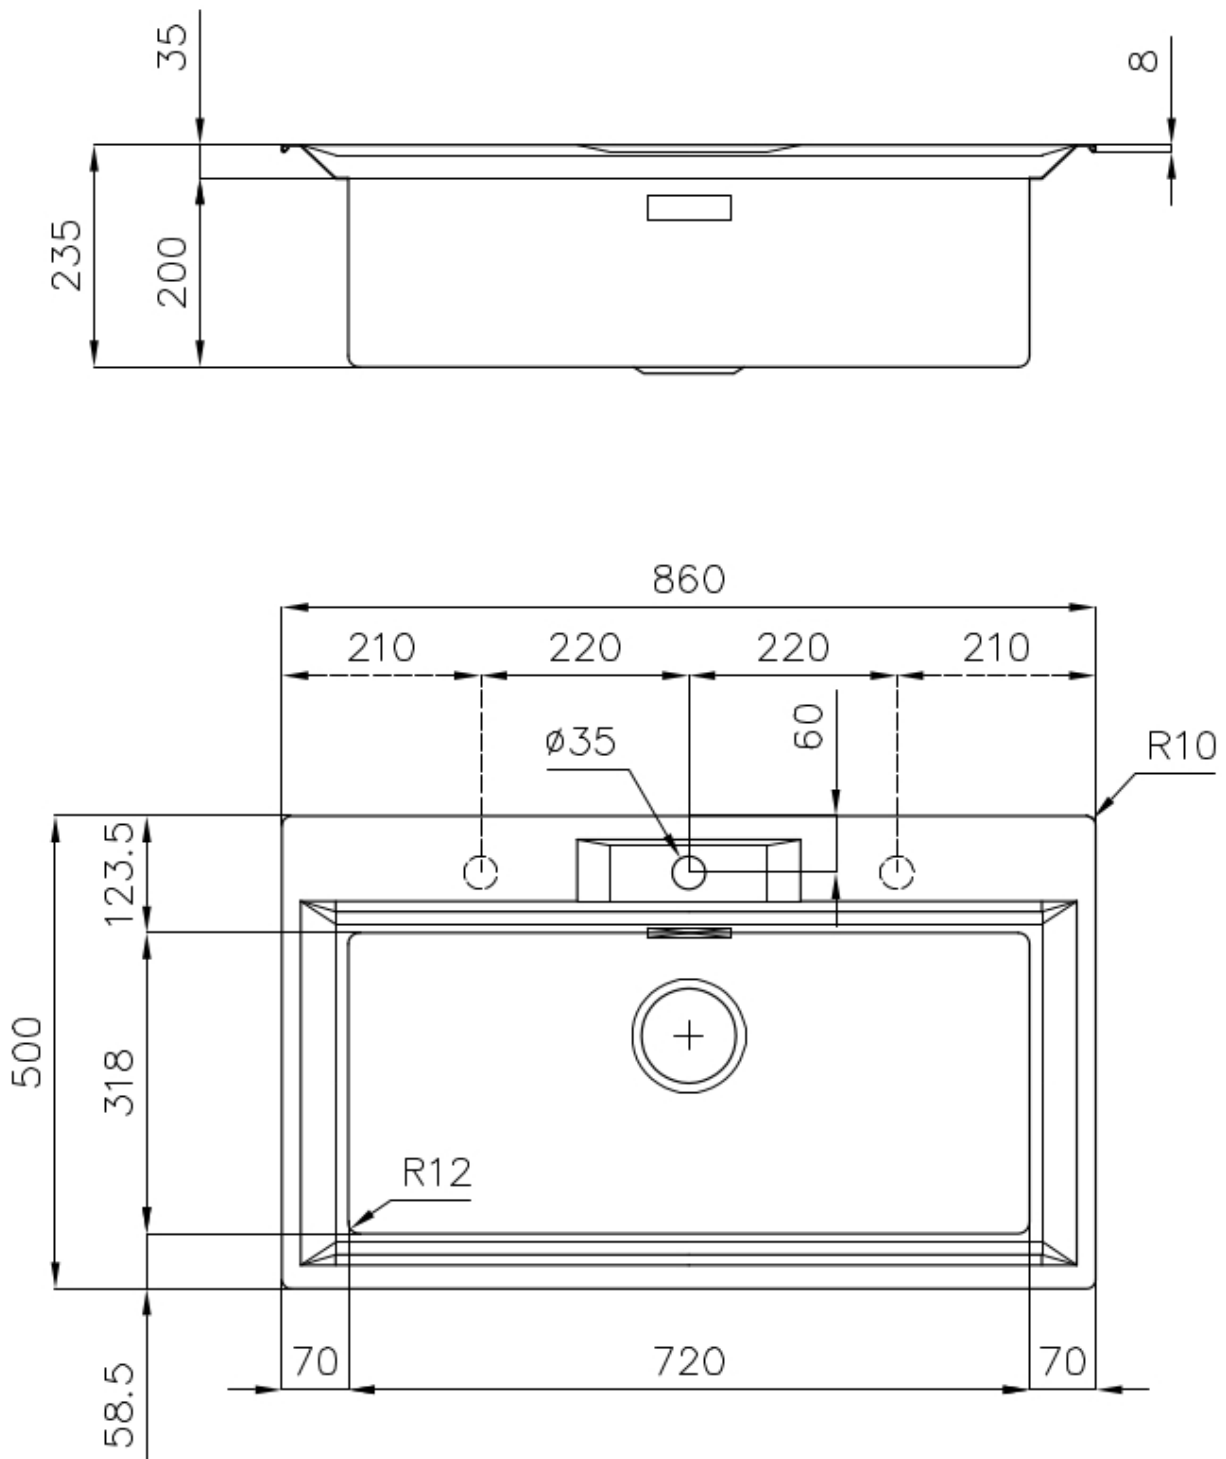

DIBUJOS TÉCNICOS